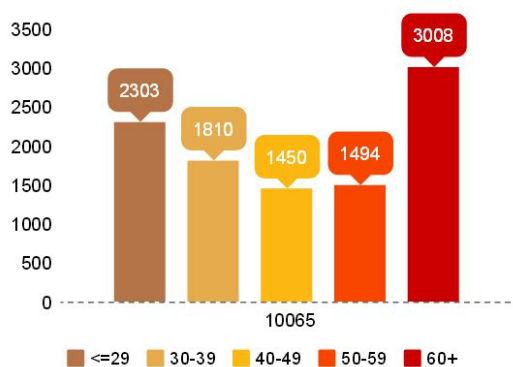

**BUDŻET  
OBYWATELSKI 2017**  
gorzów  
PRZYSTAN

Głoszący według wieku w rejonie Śródmieście/Centrum

Głoszący według wieku w rejonie Wieprzycy/Słoneczne

**BUDŻET  
OBYWATELSKI 2017**  
gorzów  
PRZYSTĄP

Głoszący według wieku w rejonie Górczyn

Głoszący według wieku w rejonie Manhattan

### Głosujący według wieku w kategorii ogólnomiejskiej