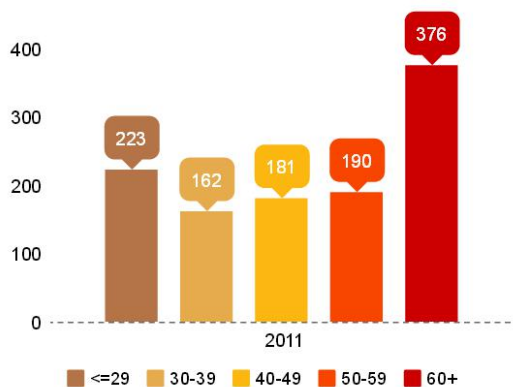

### Głosujący według płci

### Głosujący według wieku

Głoszący według wieku w rejonie Zakanale

Głoszący według wieku w rejonie Zawarcie

**BUDŻET  
OBYWATELSKI 2017**  
gorzów  
PRZYSTAN

Głoszący według wieku w rejonie Piaski

Głoszący według wieku w rejonie Staszica

**BUDŻET  
OBYWATELSKI 2017**  
gorzów  
PRZYSTAN

Głoszący według wieku w rejonie Śródmieście/Centrum

Głoszący według wieku w rejonie Wieprzycy/Słoneczne

**BUDŻET  
OBYWATELSKI 2017**  
gorzów  
PRZYSTĄP

Głoszący według wieku w rejonie Górczyn

Głoszący według wieku w rejonie Manhattan