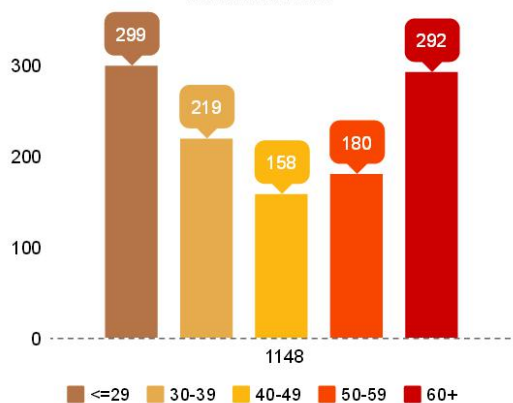

### Głosujący według wieku

Głoszący według wieku w rejonie Zakanale

Głoszący według wieku w rejonie Zawarcie

**BUDŻET  
OBYWATELSKI 2017**  
gorzów  
PRZYSTAN

Głoszący według wieku w rejonie Piaski

Głoszący według wieku w rejonie Staszica

**BUDŻET  
OBYWATELSKI 2017**  
gorzów  
PRZYSTAN

Głoszący według wieku w rejonie Śródmieście/Centrum

Głoszący według wieku w rejonie Wieprzycy/Słoneczne

**BUDŻET  
OBYWATELSKI 2017**  
gorzów  
PRZYSTĄP

Głoszący według wieku w rejonie Górczyn

Głoszący według wieku w rejonie Manhattan

### Głosujący według wieku w kategorii ogólnomiejskiej