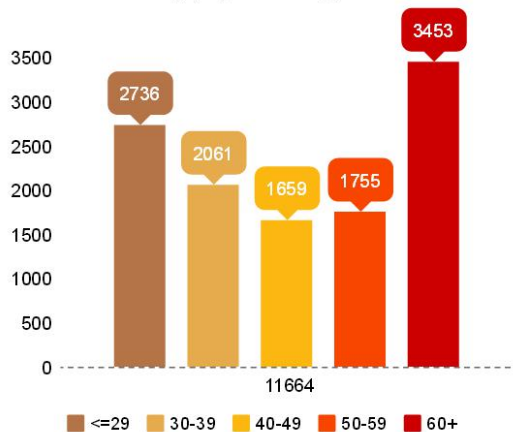

### Głosujący według płci

### Głosujący według wieku

Głoszący według wieku w rejonie Zakanale

Głoszący według wieku w rejonie Zawarcie

**BUDŻET  
OBYWATELSKI 2017**  
gorzów  
PRZYSTAN

Głoszący według wieku w rejonie Piaski

Głoszący według wieku w rejonie Staszica

**BUDŻET  
OBYWATELSKI 2017**  
gorzów  
PRZYSTAN

Głoszący według wieku w rejonie Śródmieście/Centrum

Głoszący według wieku w rejonie Wieprzycy/Słoneczne

**BUDŻET  
OBYWATELSKI 2017**  
gorzów  
PRZYSTĄP