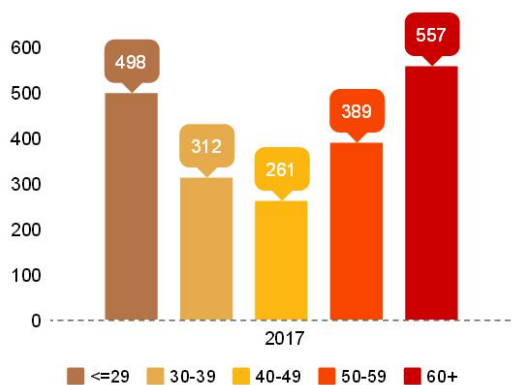

### Głosujący według płci

### Głosujący według wieku

Głoszący według wieku w rejonie Zakanale

Głoszący według wieku w rejonie Zawarcie

**BUDŻET  
OBYWATELSKI 2017**  
gorzów  
PRZYSTAN

Głoszący według wieku w rejonie Piaski

Głoszący według wieku w rejonie Staszica

**BUDŻET  
OBYWATELSKI 2017**  
gorzów  
PRZYSTAN

Głoszący według wieku w rejonie Śródmieście/Centrum

Głoszący według wieku w rejonie Wieprzycy/Słoneczne

**BUDŻET  
OBYWATELSKI 2017**  
gorzów  
PRZYSTĄP

Głoszący według wieku w rejonie Górczyn

Głoszący według wieku w rejonie Manhattan