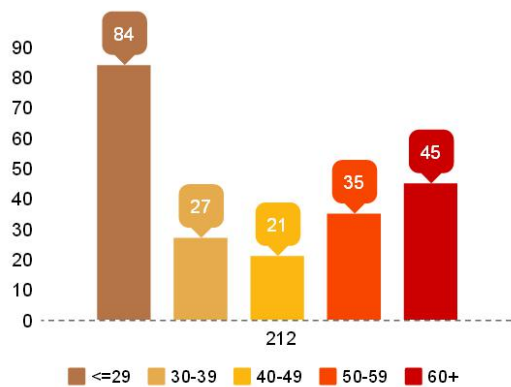

### Głosujący według płci

### Głosujący według wieku

Głoszący według wieku w rejonie Zakanale

Głoszący według wieku w rejonie Zawarcie

**BUDŻET  
OBYWATELSKI 2017**  
gorzów  
PRZYSTAN

Głoszący według wieku w rejonie Piaski

Głoszący według wieku w rejonie Staszica

**BUDŻET  
OBYWATELSKI 2017**  
gorzów  
PRZYSTAN

Głoszący według wieku w rejonie Śródmieście/Centrum

Głoszący według wieku w rejonie Wieprzycy/Słoneczne

**BUDŻET  
OBYWATELSKI 2017**  
gorzów  
PRZYSTĄP

Głoszący według wieku w rejonie Górczyn

Głoszący według wieku w rejonie Manhattan