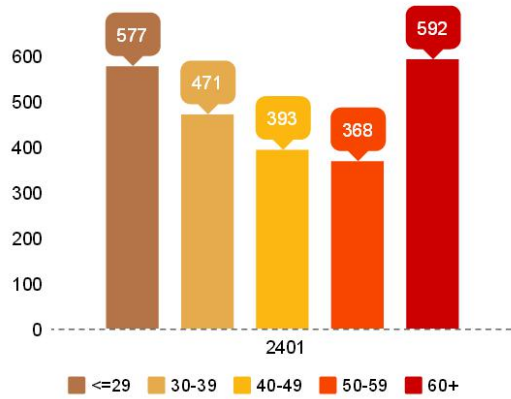

### Głosujący według płci

### Głosujący według wieku

Głoszący według wieku w rejonie Zakanale

Głoszący według wieku w rejonie Zawarcie

**BUDŻET  
OBYWATELSKI 2017**  
gorzów  
PRZYSTAN

Głoszący według wieku w rejonie Piaski

Głoszący według wieku w rejonie Staszica

**BUDŻET  
OBYWATELSKI 2017**  
gorzów  
PRZYSTAN

Głoszący według wieku w rejonie Śródmieście/Centrum

Głoszący według wieku w rejonie Wieprzycy/Słoneczne

**BUDŻET  
OBYWATELSKI 2017**  
gorzów  
PRZYSTĄP

### Głosujący według wieku w kategorii ogólnomiejskiej