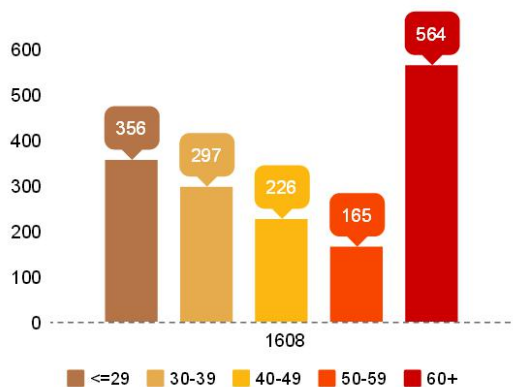

### Głosujący według płci

### Głosujący według wieku

Głoszący według wieku w rejonie Zakanale

Głoszący według wieku w rejonie Zawarcie

**BUDŻET  
OBYWATELSKI 2017**  
gorzów  
PRZYSTAN

Głoszący według wieku w rejonie Piaski

Głoszący według wieku w rejonie Staszica

**BUDŻET  
OBYWATELSKI 2017**  
gorzów  
PRZYSTAN

Głoszący według wieku w rejonie Śródmieście/Centrum

Głoszący według wieku w rejonie Wieprzycy/Słoneczne

**BUDŻET  
OBYWATELSKI 2017**  
gorzów  
PRZYSTĄP

Głoszący według wieku w rejonie Górczyn

Głoszący według wieku w rejonie Manhattan