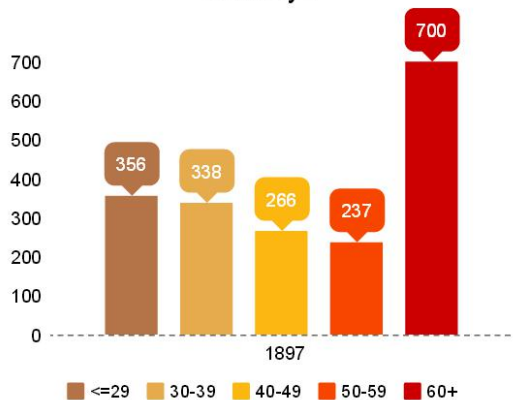

### Głosujący według wieku

Głoszący według wieku w rejonie Zakanale

Głoszący według wieku w rejonie Zawarcie

**BUDŻET  
OBYWATELSKI 2017**  
gorzów  
PRZYSTAN

Głoszący według wieku w rejonie Piaski

Głoszący według wieku w rejonie Staszica

**BUDŻET  
OBYWATELSKI 2017**  
gorzów  
PRZYSTAN

Głoszący według wieku w rejonie Śródmieście/Centrum

Głoszący według wieku w rejonie Wieprzycy/Słoneczne

**BUDŻET  
OBYWATELSKI 2017**  
gorzów  
PRZYSTĄP

Głoszący według wieku w rejonie Górczyn

Głoszący według wieku w rejonie Manhattan

### Głosujący według wieku w kategorii ogólnomiejskiej