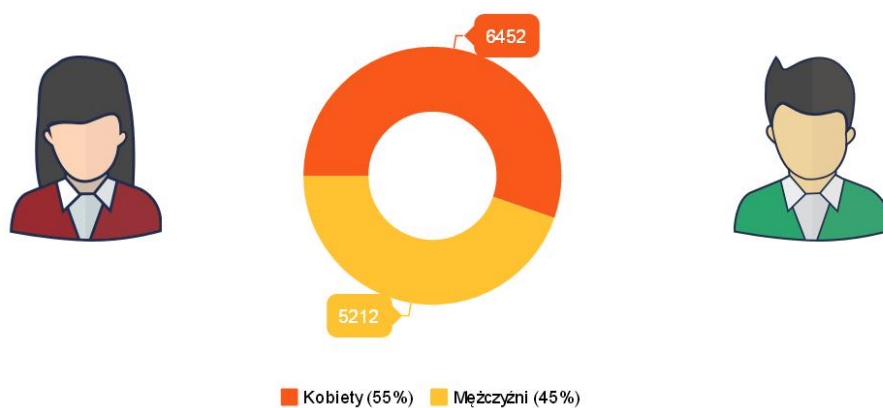

### Głosujący według płci

### Głosujący według wieku

Głoszący według wieku w rejonie Zakanale

Głoszący według wieku w rejonie Zawarcie

**BUDŻET  
OBYWATELSKI 2017**  
gorzów  
PRZYSTAN

Głoszący według wieku w rejonie Piaski

Głoszący według wieku w rejonie Staszica

**BUDŻET  
OBYWATELSKI 2017**  
gorzów  
PRZYSTAN

Głoszący według wieku w rejonie Śródmieście/Centrum

Głoszący według wieku w rejonie Wieprzycy/Słoneczne

**BUDŻET  
OBYWATELSKI 2017**  
gorzów  
PRZYSTĄP