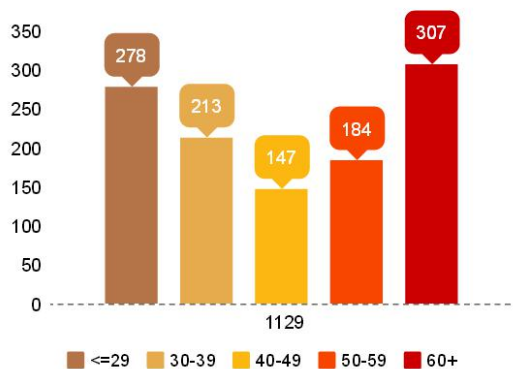

### Głosujący według płci

### Głosujący według wieku

Głoszący według wieku w rejonie Zakanale

Głoszący według wieku w rejonie Zawarcie

**BUDŻET  
OBYWATELSKI 2017**  
gorzów  
PRZYSTAN

Głoszący według wieku w rejonie Piaski

Głoszący według wieku w rejonie Staszica

**BUDŻET  
OBYWATELSKI 2017**  
gorzów  
PRZYSTAN

Głoszący według wieku w rejonie Śródmieście/Centrum

Głoszący według wieku w rejonie Wieprzycy/Słoneczne

**BUDŻET  
OBYWATELSKI 2017**  
gorzów  
PRZYSTĄP

Głoszący według wieku w rejonie Górczyn

Głoszący według wieku w rejonie Manhattan