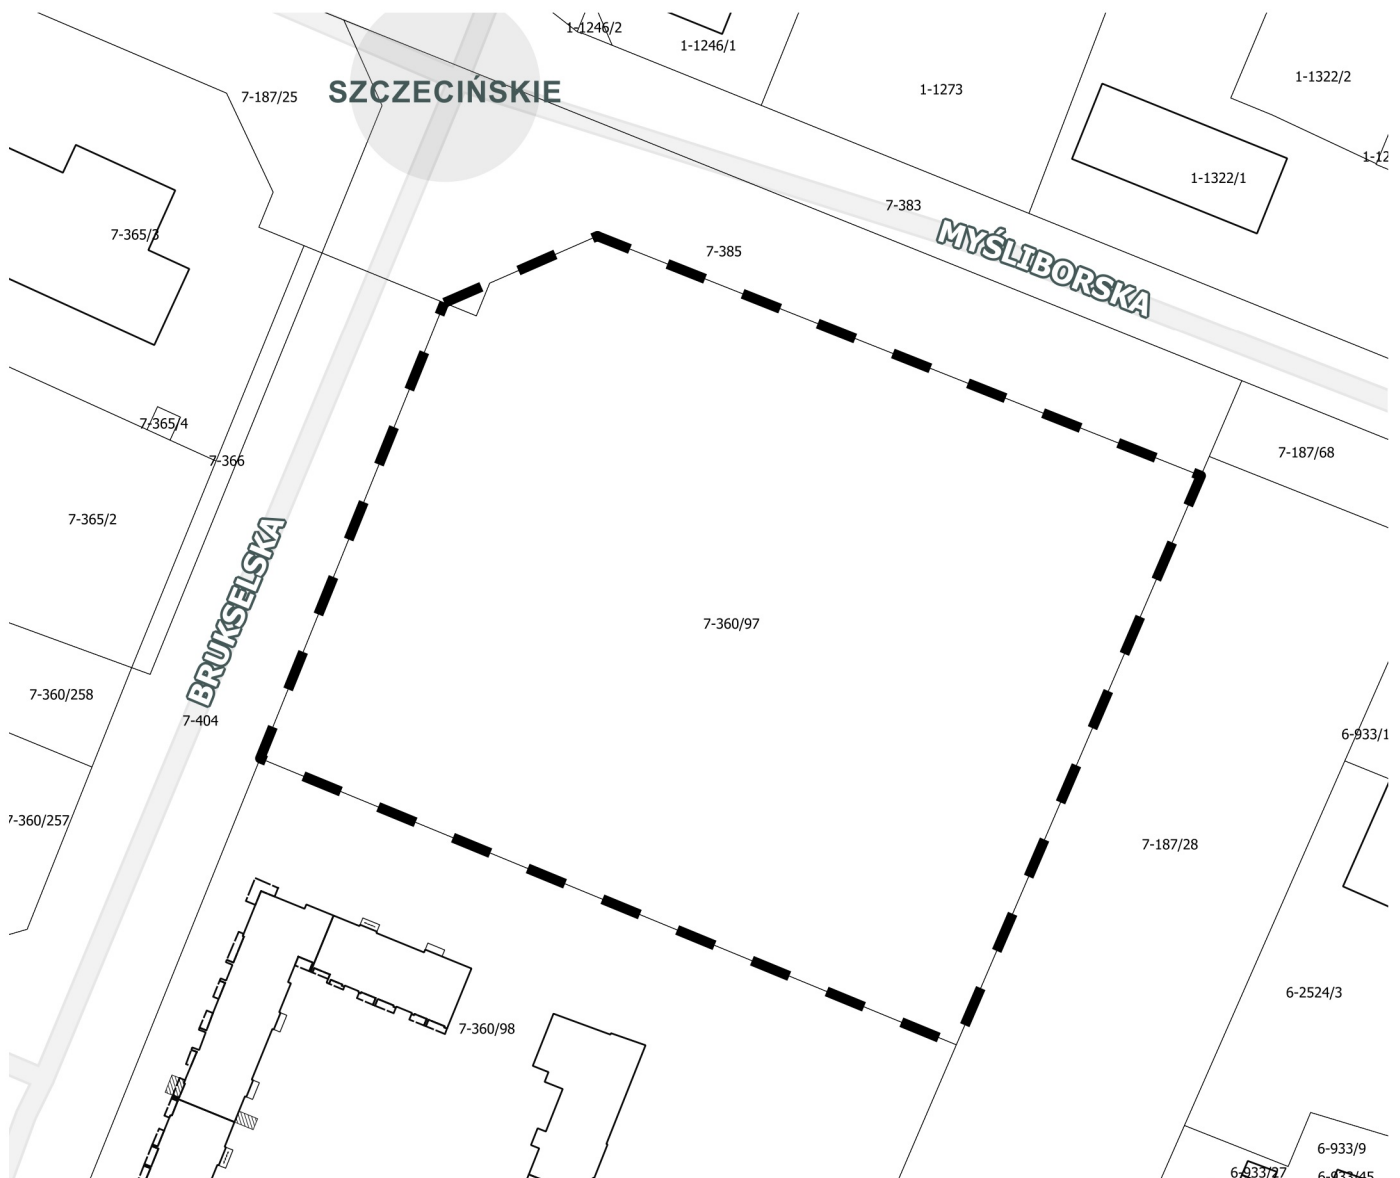

MPZP miasta Gorzowa Wielkopolskiego dla obszaru położonego u zbiegu ulic Myśluborskiej i Brukselskiej

Legenda

granica obszaru opracowania MPZP

PRACOWNIA
URBANISTYCZNA
URZĄD MIASTA
GORZÓWA
WIELKOPOLSKIEGO
UL. MYŚLIBORSKA 34
66 - 400 GORZÓW
WIELKOPOLSKI
PRACOWNIA@UM.GORZOW.PL